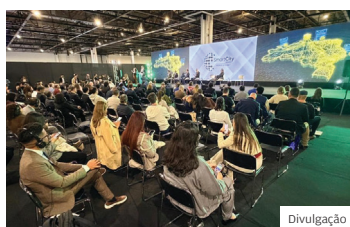

Divulgação

das últimas décadas, marcada pela integração entre universidades, centros de pesquisa, empresas e poder público em torno da inovação. ■